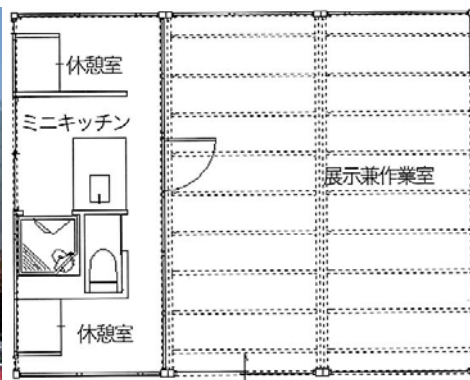

*ドローイング:文谷 有佳里

「PLS -小さな公共空間-」のイメージ

* 外観イメージ(駅前広場から撮影)

* 3 棟のうちの 1 棟(プロジェクトハウス)の平面図

【柏の葉アーバンデザインセンター(UDCK)について】

東京大学、千葉大学、柏市、三井不動産、柏商工会議所、田中地域ふるさと協議会、首都圏新都市鉄道の7団体が共同運営する公民学連携のまちづくり組織として、2006 年 11 月に設立。つくばエクスプレス「柏の葉キャンパス駅」周辺を中心とする柏の葉地区を対象に、“環境・健康・交流・創造”をキーワードとする国際学術都市・次世代環境都市を目指した「国際キャンパスタウン構想」の実現に向けて、まちづくり施策の検討や実証実験、イベント、柏の葉地区に関する幅広い情報発信等を行っている。センター長は、北沢猛 東京大学大学院教授。