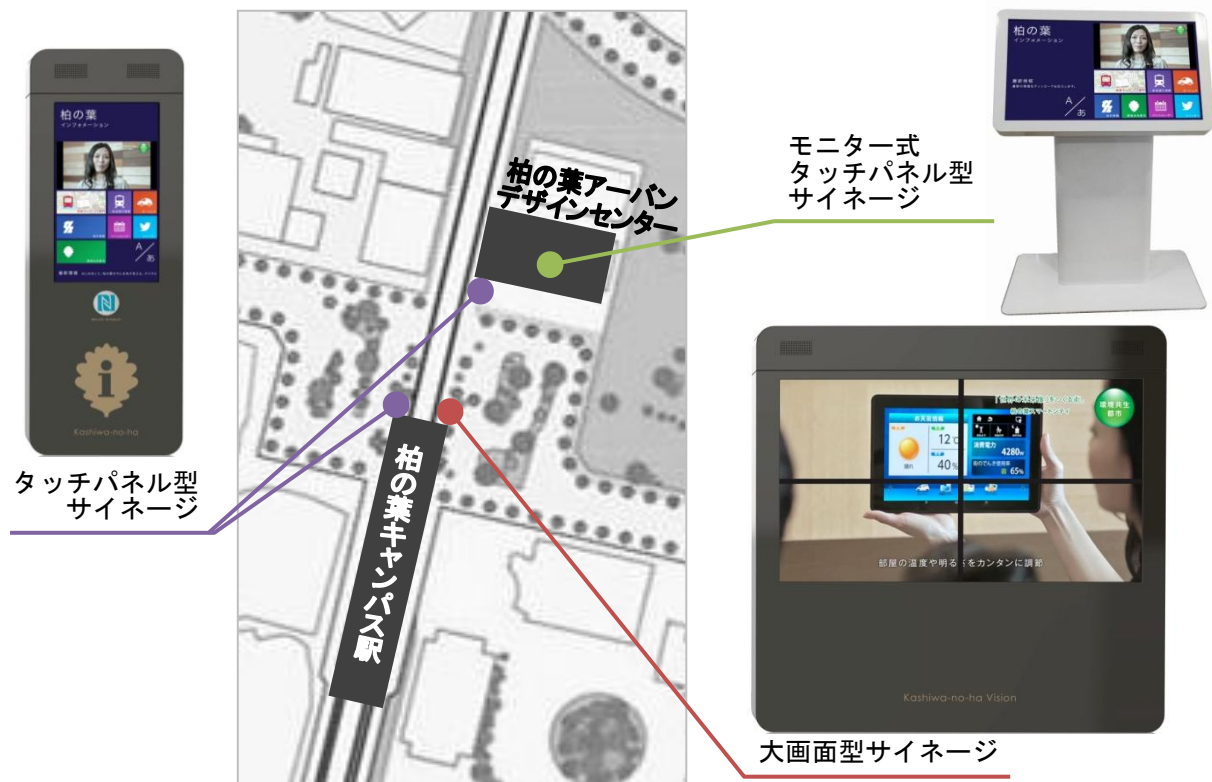

※1 2013年8月1日現在。日本マイクロソフト調べ。

※2 デジタルサイネージとは映像や文字情報等をディスプレイに表示する電子看板です。

サイネージの主な特徴

■ 街の多様な情報を一元化、Windows Embedded 8 により整理・表示をスムーズに

タッチパネル型のデジタルサイネージにおいて、Windows Embedded 8 を導入した独自のシステムを搭載。街づくりに関わる各団体が個別に情報発信していたホームページと機能連携し、日々の更新情報をデジタルサイネージ用のコンテンツとして自動加工してリアルタイムに表示します^{※3}。これにより、行政機関等のニュースや交通情報、地域のエネルギー需給状況、街づくり計画、イベント予定など、街の最新情報を市民や来街者に一元的に発信することが可能となりました。また大規模な地震などの災害発生時には、緊急放送を発信する情報基盤として活躍します。なお、サイネージ上での情報の連携・処理には、マイクロソフトのクラウドプラットフォーム「Windows Azure」を活用しています。

※3 各ホームページの更新情報との自動連携、コンテンツ管理にはストリートメディア社のストリートキャストを導入しています。

■ 実証期間を経て本格運用を開始。約70種類のコンテンツを整備

サイネージは柏の葉キャンパス駅周辺に4台設置し、稼働状況や操作性を約4ヶ月間検証してきました。これらの検証により情報処理・発信の有効性が確認されたため、このたび本格運用を開始することとなりました。今後、新たな広告媒体としての活用提案も行い、継続的な運営体制の確立を進めていきます。

■ 街と共に成長するサイネージ。外部デバイスとの連携で地域サービスを拡充

街の発展と共にサービス展開を上げるため、様々なデバイスとの連携を可能としました。当サイネージには近距離無線通信技術（NFC^{※4}）を搭載しており、今後はスマートフォンをかざすだけで必要な地域情報が入手できるサービスの実現など、生活利便性を高める新たな地域サービス創出を進めていきます。

※4 NFC（Near Field Communication）は、10cm程度の距離から通信機器を「かざす」ことでデータ通信が可能になる技術です。

目的と設置環境にあわせた3種類のデジタルサイネージを計4台設置

サイネージの設置場所と種類

サイネージの主なコンテンツ

【街のエネルギーが見える化】
 柏の葉キャンパス駅周辺エリアのエネルギー需給状況を確認できます。

【 イベント情報 】
 柏の葉キャンパス地域で行われるイベントの情報をカレンダー形式で確認できます。

【 地域 Twitter アカウント 】
 柏市や街づくりセンターが運用する Twitter アカウントのつぶやきを確認できます。